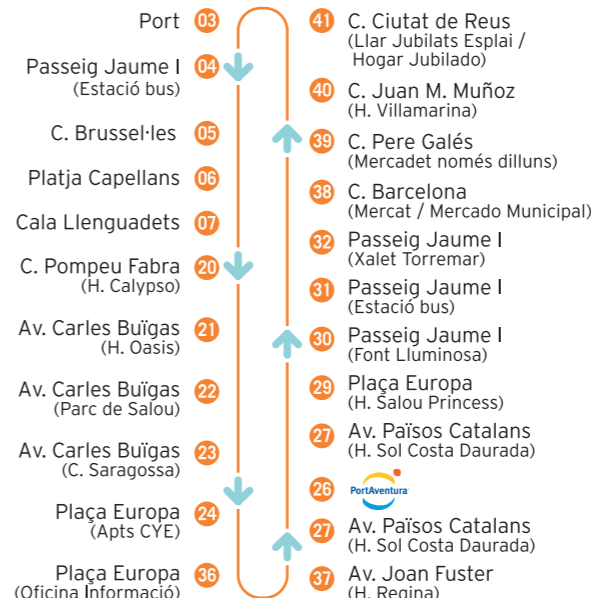

Línia / Linea

**L1**

Line / Ligne / Linie

Setmana Santa/ Semana Santa/ Easter/ Pâques/ Ostern →  
Finals octubre/ Finales octubre/ End of October/ Fin octobre/ Ende Oktober

Línia / Linea

**L2**

Line / Ligne / Linie

Setmana Santa/ Semana Santa/ Easter/ Pâques/ Ostern →  
Finals octubre/ Finales octubre/ End of October/ Fin octobre/ Ende Oktober

Línia / Linea

**L3**

Line / Ligne / Linie

Temporada alta/ Temporada alta/ High season  
Haute saison/ Hochsaison

Línia / Linea

**LH**

Line / Ligne / Linie

hivern / invierno

winter / hiver / winter

1 Novembre/ Noviembre/ November/ Novembre/ November →  
Setmana Santa/ Semana Santa/ Easter/ Pâques/ Ostern

Patronat de Turisme de Salou  
Passeig Jaume I, 4 (Xalet Torremar)  
43840 SALOU - Costa Daurada - SPAIN  
Tel. + 34 977 350 102  
pmtsalou@salou.cat  
www.visitsalou.es