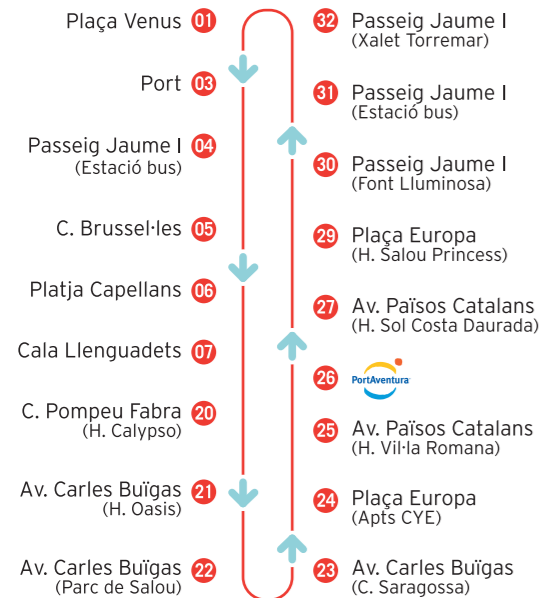

Línia / Linea

**L1**

Line / Ligne / Linie

Setmana Santa/ Semana Santa/ Easter/ Pâques/ Ostern →  
Finals octubre/ Finales octubre/ End of October/ Fin octobre/ Ende Oktober

Línia / Linea

**L2**

Line / Ligne / Linie

Setmana Santa/ Semana Santa/ Easter/ Pâques/ Ostern →  
Finals octubre/ Finales octubre/ End of October/ Fin octobre/ Ende Oktober

Línia / Linea

**L3**

Line / Ligne / Linie

Temporada alta/ Temporada alta/ High season  
Haute saison/ Hochsaison

donde-cordones