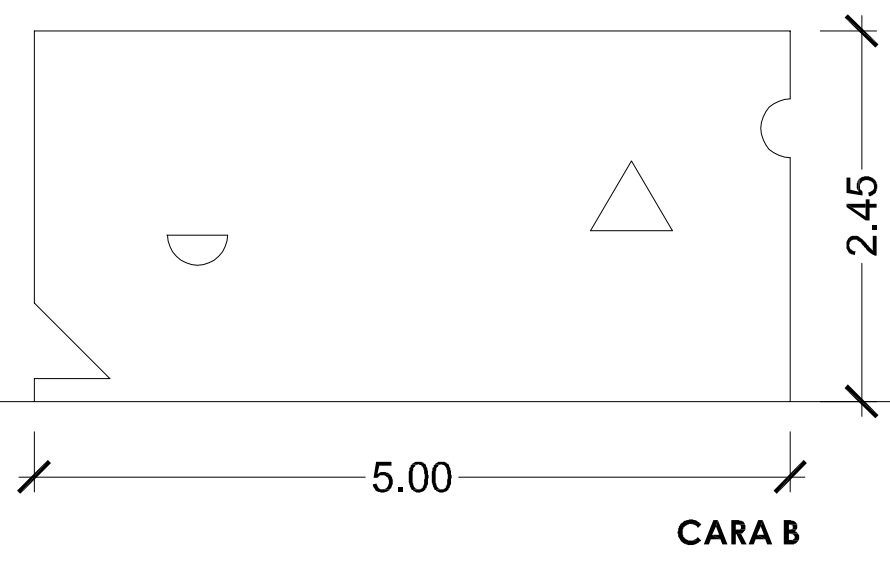

CARA B

CARA A

MUR GRAN ZONA PASSEIG JAUME I
 Gruix del mur :20 cms.
 Material : Formigó

CARA B

CARA A

MUR PETIT ZONA PASSEIG JAUME I
 Gruix del mur :20 cms.
 Material : Formigó

ALÇAT MUR GRAN -CARA A

ALÇAT MUR PETIT -CARA A