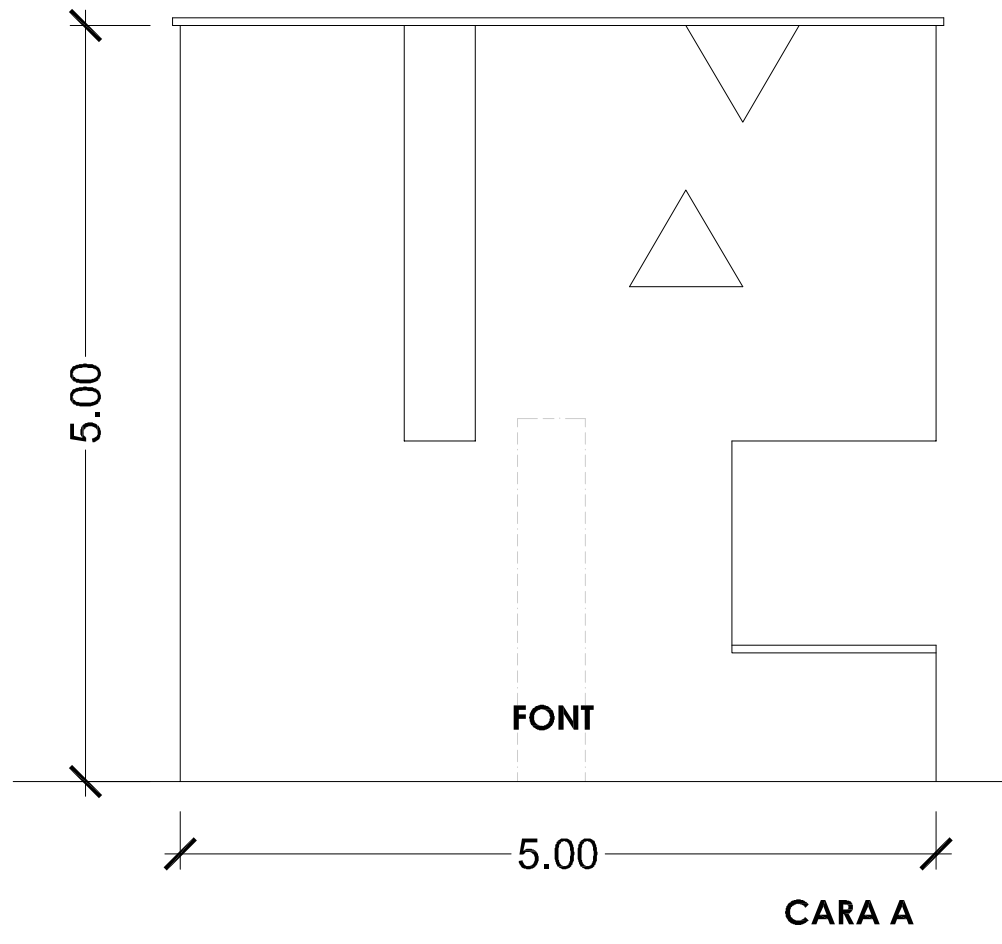

CARA B

CARA A

MUR GRAN ZONA PASSEIG JAUME I
 Gruix del mur :20 cms.
 Material : Formigó

CARA B

CARA A

MUR PETIT ZONA PASSEIG JAUME I
 Gruix del mur :20 cms.
 Material : Formigó

ALÇAT MUR GRAN -CARA A

ALÇAT MUR PETIT -CARA A

ALÇATS MURS -CARA A

ALÇATS MURS - CARA B