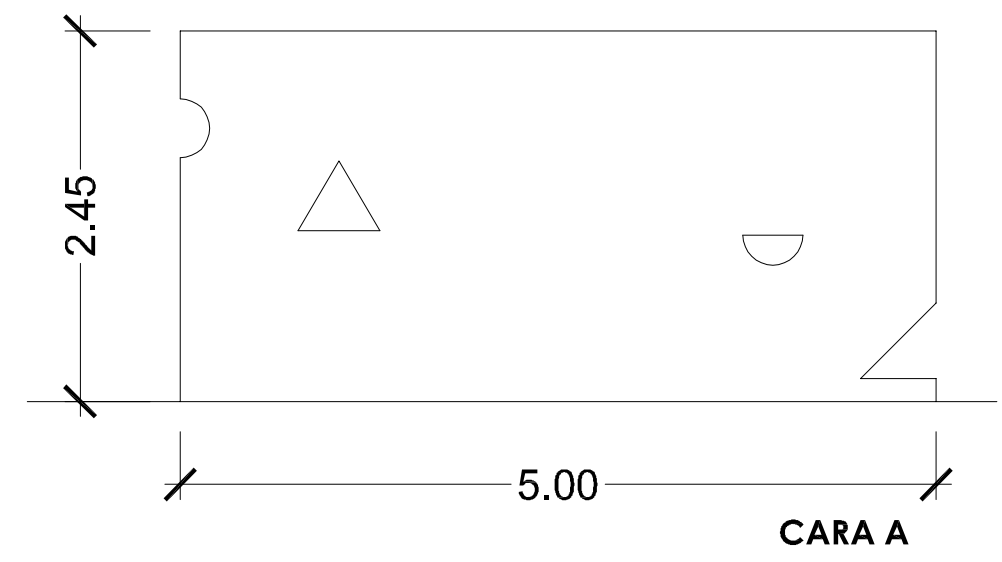

CARA B

CARA A

MUR GRAN ZONA PASSEIG JAUME I
 Gruix del mur :20 cms.
 Material : Formigó

CARA B

CARA A

MUR PETIT ZONA PASSEIG JAUME I
 Gruix del mur :20 cms.
 Material : Formigó

ALÇAT MUR GRAN -CARA A

ALÇAT MUR PETIT -CARA A